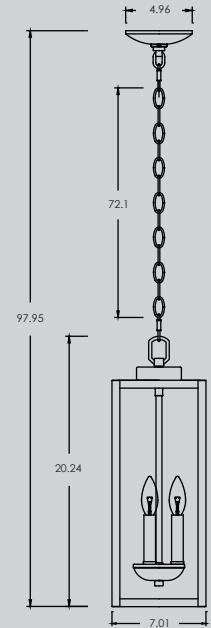

FS00355

5"D x 13.74"H x 6.66"E
1x 60W.M

12151M

5.91"D x 17.74"H x 7.82"E
1x 60W.M

VO-12151LA-CG

7.01"D x 21.25"H x 8.83"E
3x 60W.C

VO-12151LA-CG-CH

7.01"D x 20.24"H
3x 60W.C

FS00682

6"D x 23.13"H
1x 60W.C