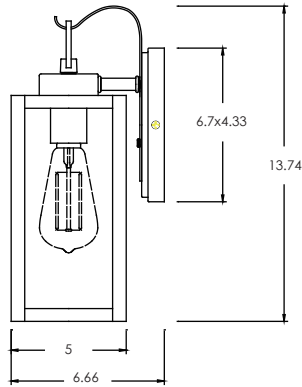

FS00355

5"D x 13.74"H x 6.66"E
1x 60W.M

12151M

5.91"D x 17.74"H x 7.82"E
1x 60W.M

VO-12151LA-CG

7.01"D x 21.25"H x 8.83"E
3x 60W.C

VO-12151LA-CG-CH

7.01"D x 20.24"H
3x 60W.C

FS00682

6"D x 23.13"H
1x 60W.C