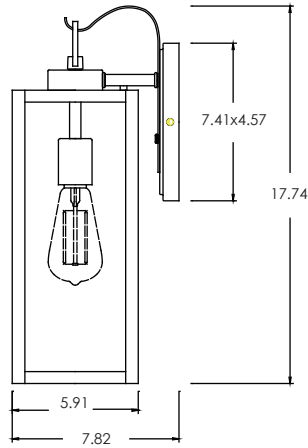

FS00355

5"D x 13.74"H x 6.66"E
1x 60W.M

12151M

5.91"D x 17.74"H x 7.82"E
1x 60W.M

VO-12151LA-CG

7.01"D x 21.25"H x 8.83"E
3x 60W.C

VO-12151LA-CG-CH

7.01"D x 20.24"H
3x 60W.C

FS00682

6"D x 23.13"H
1x 60W.C