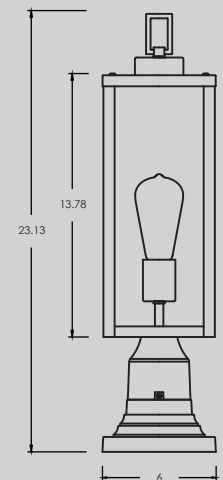

FS00355

5"D x 13.74"H x 6.66"E
1x 60W.M

12151M

5.91"D x 17.74"H x 7.82"E
1x 60W.M

VO-12151LA-CG

7.01"D x 21.25"H x 8.83"E
3x 60W.C

VO-12151LA-CG-CH

7.01"D x 20.24"H
3x 60W.C

FS00682

6"D x 23.13"H
1x 60W.C