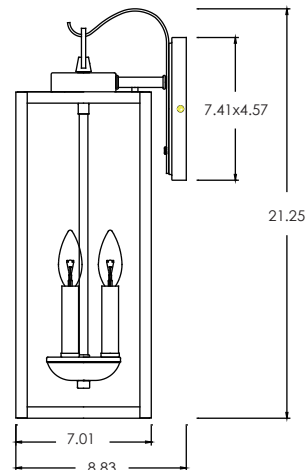

FS00355

5"D x 13.74"H x 6.66"E
1x 60W.M

12151M

5.91"D x 17.74"H x 7.82"E
1x 60W.M

VO-12151LA-CG

7.01"D x 21.25"H x 8.83"E
3x 60W.C

VO-12151LA-CG-CH

7.01"D x 20.24"H
3x 60W.C

FS00682

6"D x 23.13"H
1x 60W.C