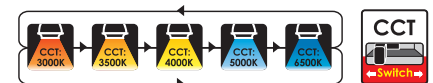

AC347V Ballast Compatible List

No.	Ballast Brand	Model No.	Start Type	Compatible (Y/N/N/A)			
				1 LAMP	2 LAMPS	3 LAMPS	4 LAMPS
				347V AC	347V AC	347V AC	347V AC
1	GE	GE232MAX347-H	Instant Start	N	Y	N/A	N/A
2	GE	GE332MAXP347-H	Instant Start	N	N	Y	N/A
3	GE	GE432MAXP347-H	Instant Start	N	N	N	Y
4	GE	GE432MAXP347-N	Instant Start	N	Y	Y	Y
5	SYLVANIA	QHE 2X32T8/347 ISL-SC	Instant Start	Y	Y	N/A	N/A
6	SYLVANIA	QTP 2X32T8/347 ISN-SC	Instant Start	Y	Y	N/A	N/A
7	arcata	ACT2P32IS347	N/A	Y	Y	N/A	N/A
8	arcata	ACT4P32IS347	N/A	N	Y	Y	Y
9	arcata	ACT2P32IS347L	N/A	Y	Y	N/A	N/A
10	arcata	ACT4P32IS347L	N/A	Y	Y	Y	Y

Data is based upon tests performed in a controlled environment. Actual performance can vary depending on operating conditions. All products are subject to change or may be discontinued any time without notice. Please contact your Votatec customer service representative to confirm inventory levels at time of order