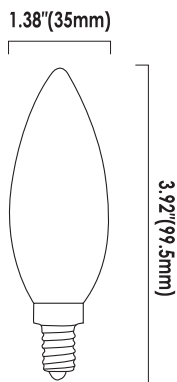

## Specifications

Model No.		<input type="checkbox"/> VO-FCAW5.5-120	<input type="checkbox"/> VO-FCAW5.5-120-30-F-D	<input type="checkbox"/> VO-FCA-WH-W5.5-120
General	CCT	<input type="checkbox"/> 2700K <input type="checkbox"/> 3000K <input type="checkbox"/> 4000K <input type="checkbox"/> 5000K <input type="checkbox"/> 6000K	3000K	<input type="checkbox"/> 3000K <input type="checkbox"/> 4000K <input type="checkbox"/> 5000K
	Watts	5.5W	5.5W	5.5W
	Lumen	600Lm	600Lm	600Lm
	Base	E12(Anti-shock)	E12(Anti-shock)	E12(Anti-shock)
	Volts	120V	120V	120V
	CRI	>80	>80	>80
	Beam Angle	360°	360°	360°
	Hours Rated	15,000 Hrs	15,000 Hrs	15,000 Hrs
	Product Size	3.92"(H) x1.38"(Φ)	3.92"(H) x1.38"(Φ)	3.92"(H) x1.38"(Φ)
Electrical	IP Grade	IP20	IP20	IP20
	Power Factor	>0.7	>0.7	>0.7
	Storage temperature	-25°C ~ 40°C	-25°C ~ 40°C	-25°C ~ 40°C
Physical	Operating Temperature	-25°C ~ 40°C	-25°C ~ 40°C	-25°C ~ 40°C
	Lens Material	Glass	Glass	Glass
	Bulb Head Color	Clear	Clear	Clear
Additional Information	Weight (g)	16 (±2g)	14 (±2g)	14 (±2g)
	Additional Info	Dimmable	Dimmable	Dimmable
	Rated For Enclosed Fixture	No	No	No
Compliance	Warranty	3Years	3Years	3Years
	Certification	cUL	cUL	cUL

## Dimensions & Weights

Model	VO-FCAW5.5-120	VO-FCAW5.5-120-30-F-D	VO-FCA-WH-W5.5-120
Diameter in. (mm)	1.38(35)	1.38(35)	1.38(35)
Height in. (mm)	3.92(99.5)	3.92(99.5)	3.92(99.5)
Net weight (g)	16(±2g)	14(±2g)	14(±2g)