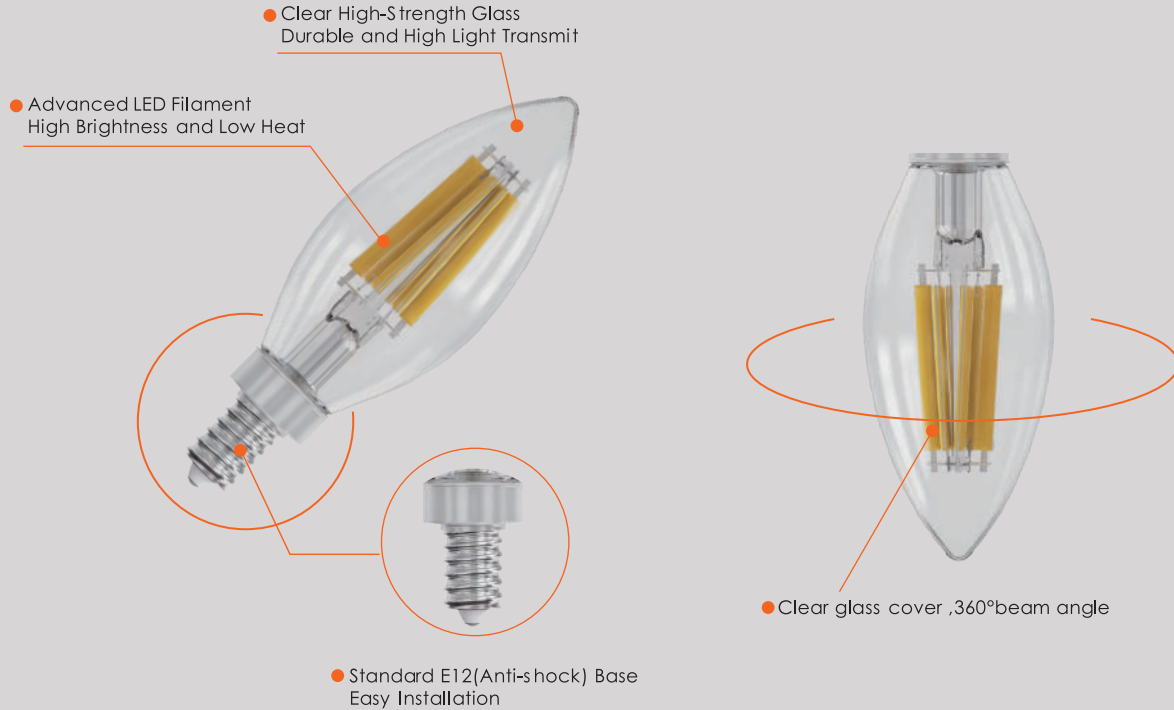

## Specifications

Model No.		<input type="checkbox"/> VO-FCAW5.5-120	<input type="checkbox"/> VO-FCAW5.5-120-30-F-D	<input type="checkbox"/> VO-FCA-WH-W5.5-120
General	CCT	<input type="checkbox"/> 2700K <input type="checkbox"/> 3000K <input type="checkbox"/> 4000K <input type="checkbox"/> 5000K <input type="checkbox"/> 6000K	3000K	<input type="checkbox"/> 3000K <input type="checkbox"/> 4000K <input type="checkbox"/> 5000K
	Watts	5.5W	5.5W	5.5W
	Lumen	600Lm	600Lm	600Lm
	Base	E12(Anti-shock)	E12(Anti-shock)	E12(Anti-shock)
	Volts	120V	120V	120V
	CRI	>80	>80	>80
	Beam Angle	360°	360°	360°
	Hours Rated	15,000 Hrs	15,000 Hrs	15,000 Hrs
	Product Size	3.92"(H) x1.38"(Φ)	3.92"(H) x1.38"(Φ)	3.92"(H) x1.38"(Φ)
Electrical	IP Grade	IP20	IP20	IP20
	Power Factor	>0.7	>0.7	>0.7
	Storage temperature	-25°C ~ 40°C	-25°C ~ 40°C	-25°C ~ 40°C
Physical	Operating Temperature	-25°C ~ 40°C	-25°C ~ 40°C	-25°C ~ 40°C
	Lens Material	Glass	Glass	Glass
	Bulb Head Color	Clear	Clear	Clear
Additional Information	Weight (g)	16 (±2g)	14 (±2g)	14 (±2g)
	Additional Info	Dimmable	Dimmable	Dimmable
	Rated For Enclosed Fixture	No	No	No
Compliance	Warranty	3Years	3Years	3Years
	Certification	cUL	cUL	cUL

VO-FCAW5.5-120

VO-FCAW5.5-120-30-F-D

VO-FCA-WH-W5.5-120

**Product Details**

**Lumen Details**

Model No.:	Watts (W)	2700K		3000K		4000K		5000K		6000K	
		Lumen Output (LM)	Efficiency (LM/W)	Lumen Output (LM)	Efficiency (LM/W)	Lumen Output (LM)	Efficiency (LM/W)	Lumen Output (LM)	Efficiency (LM/W)	Lumen Output (LM)	Efficiency (LM/W)
VO-FCAW5.5-120	5.5W	662	126	613	118	646	125	651	137	633	144
VO-FCAW5.5-120-30-F-D	5.5W	/	/	599	117	/	/	/	/	/	/
VO-FCA-WH-W5.5-120	5.5W			579	119	649	129	600	109		