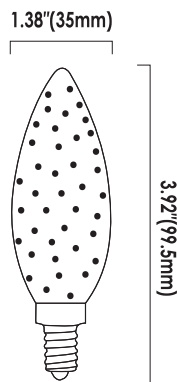

VO-FCAW5.5-120-30-F-D