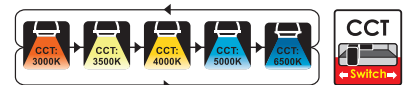

AC347V Ballast Compatible List

No.	Ballast Brand	Model No.	Start Type	Max Loading QTY	Compatible (Y/N/N/A)			
					1 LAMP	2 LAMP	3 LAMP	4 LAMP
					347VAC	347VAC	347VAC	347VAC
1	STANDARD	56557 - E132T8IS347/L/BULK	Instant Start	1	N	N/A	N/A	N/A
2	STANDARD	59741 - E232T8PS347/H/XTRM	Program Start	2	Y	Y	N/A	N/A
3	STANDARD	62992 - E232T8PS347/N/AS/BULK	Program Start	2	N	N	N/A	N/A
4	STANDARD	66150 - E232T8IS/MIC/347/N/AS	Instant Start	2	Y	Y	N/A	N/A
5	STANDARD	66151 - E232T8IS/MIC/347/N/AS/BULK	Instant Start	2	Y	Y	N/A	N/A
6	STANDARD	66152 - E232T8IS/MIC/347/L/AS/BULK	Instant Start	2	N	Y	N/A	N/A
7	STANDARD	60076 - E232T8IS347/H/90C	Instant Start	2	N	Y	N/A	N/A
8	STANDARD	60079 - E332T8IS347/L/90C/BULK	Instant Start	3	N	Y	Y	N/A
9	STANDARD	56603 - E432T8IS347/L/BULK	Instant Start	4	N	Y	Y	Y
10	STANDARD	61066 - E432T8PS347/L/AS/BULK	Program Start	4	N	N	Y	Y
11	STANDARD	10294 - E432T8IS347/N	Instant Start	4	N	Y	Y	Y
12	STANDARD	59771 - E432T8IS347/H/90C	Instant Start	4	N	N	N	Y
13	GE	GE432MAXP347-N	Instant Start	4	N	N	N	Y
14	SYLVANIA	QHE 2X32T8/347 ISL-SC	Instant Start	2	Y	Y	N/A	N/A
15	SYLVANIA	QTP 2X32T8/347 ISN-SC	Instant Start	2	N	Y	N/A	N/A
16	ULTRASAVE	UT 232347	Instant Start	2	N	Y	N/A	N/A
17	arcata	ACT2P32IS347	Instant Start	2	N	Y	N/A	N/A
18	arcata	ACT4P32IS347	Instant Start	4	N	Y	Y	Y
19	arcata	ACT2P32IS347L	Instant Start	2	N	Y	N/A	N/A
20	arcata	ACT4P32IS347L	Instant Start	4	N	Y	Y	Y

Data is based upon tests performed in a controlled environment. Actual performance can vary depending on operating conditions. All products are subject to change or may be discontinued any time without notice. Please contact your Votatec customer service representative to confirm inventory levels at time of order