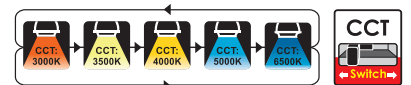

AC347V Ballast Compatible List

No.	Ballast Brand	Model No.	Start Type	Max Loading QTY	Compatible (Y/N/N/A)			
					1 LAMP		3 LAMP	
					347VAC	347VAC	347VAC	347VAC
1	STANDARD	56557 - E132T8IS347/L/BULK	Instant Start	1	N	N/A	N/A	N/A
2	STANDARD	59741 - E232T8PS347/H/XTRM	Program Start	2	Y	Y	N/A	N/A
3	STANDARD	62992 - E232T8PS347/N/AS/BULK	Program Start	2	N	Y	N/A	N/A
4	STANDARD	66150 - E232T8IS/MIC/347/N/AS	Instant Start	2	Y	Y	N/A	N/A
5	STANDARD	66151 - E232T8IS/MIC/347/N/AS/BULK	Instant Start	2	Y	Y	N/A	N/A
6	STANDARD	66152 - E232T8IS/MIC/347/L/AS/BULK	Instant Start	2	N	Y	N/A	N/A
7	STANDARD	60076 - E232T8IS347/H/90C	Instant Start	2	Y	Y	N/A	N/A
8	STANDARD	60079 - E332T8IS347/L/90C/BULK	Instant Start	3	Y	Y	N	N/A
9	STANDARD	56603 - E432T8IS347/L/BULK	Instant Start	4	N	Y	Y	Y
10	STANDARD	61066 - E432T8PS347/L/AS/BULK	Program Start	4	N	N	Y	Y
11	STANDARD	10294 - E432T8IS347/N	Instant Start	4	N	Y	Y	Y
12	STANDARD	59771 - E432T8IS347/H/90C	Instant Start	4	N	Y	Y	Y
13	GE	GE432MAXP347-N	Instant Start	4	N	N	N	Y
14	SYLVANIA	QHE 2X32T8/347 ISL-SC	Instant Start	2	Y	Y	N/A	N/A
15	SYLVANIA	QTP 2X32T8/347 ISN-SC	Instant Start	2	N	Y	N/A	N/A
16	ULTRASAVE	UT 232347	Instant Start	2	N	Y	N/A	N/A
17	arcata	ACT2P32IS347	Instant Start	2	N	Y	N/A	N/A
18	arcata	ACT4P32IS347	Instant Start	4	N	Y	Y	Y
19	arcata	ACT2P32IS347L	Instant Start	2	N	Y	N/A	N/A
20	arcata	ACT4P32IS347L	Instant Start	4	N	Y	Y	Y

Data is based upon tests performed in a controlled environment. Actual performance can vary depending on operating conditions. All products are subject to change or may be discontinued any time without notice. Please contact your Votatec customer service representative to confirm inventory levels at time of order